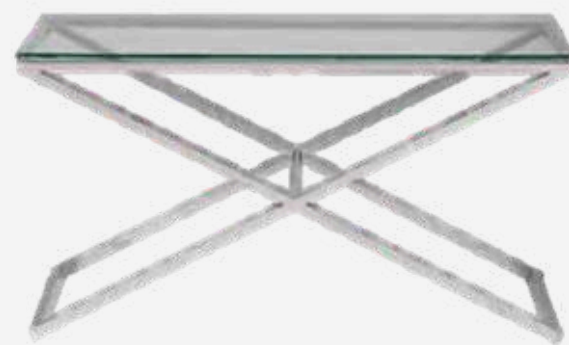

● SILLA RAFIA

Unidades disponibles: 4.
Largo: 60 cm
Ancho: 65 cm
Altura: 77 cm

● MESA MADERA

Unidades disponibles: 1.
Largo: 90 cm
Ancho: 90 cm
Altura: 38 cm

● MESA AUXILIAR

Unidades disponibles: 2.
Largo: 60 cm
Ancho: 60 cm
Altura: 50 cm

● ALFOMBRA GRIS

Unidades disponibles: 1.
Ancho: 1,6 m
Largo: 2,3 m

● LÁMPARA ESFÉRICA

Unidades disponibles: 2.
Diámetro: 20 cm
Altura: 25 cm

● **NUDO GRIS**

Unidades disponibles: 1.
Largo: 29 cm
Altura: 12 cm

● **CONSOLA CRISTAL**

Unidades disponibles: 3.
Largo: 1,4 m
Ancho: 45 cm
Altura: 75 cm

● **CUENCO DECORATIVO**

Unidades disponibles: 1.
Largo: 37 cm
Ancho: 27 cm
Altura: 14 cm

● **TÓTEM NEGRO CON ESCULTURA**

Unidades disponibles: 4.

Largo: 35 cm

Ancho: 35 cm

Altura: 90 cm

● **MESA CÓCTEL CRISTAL***

Unidades disponibles: 4.
Diámetro: 58 cm
Altura: 1,08 m

● **TABURETE***

Unidades disponibles: 8.
Largo: 47 cm
Ancho: 52 cm
Altura: 1,03 m