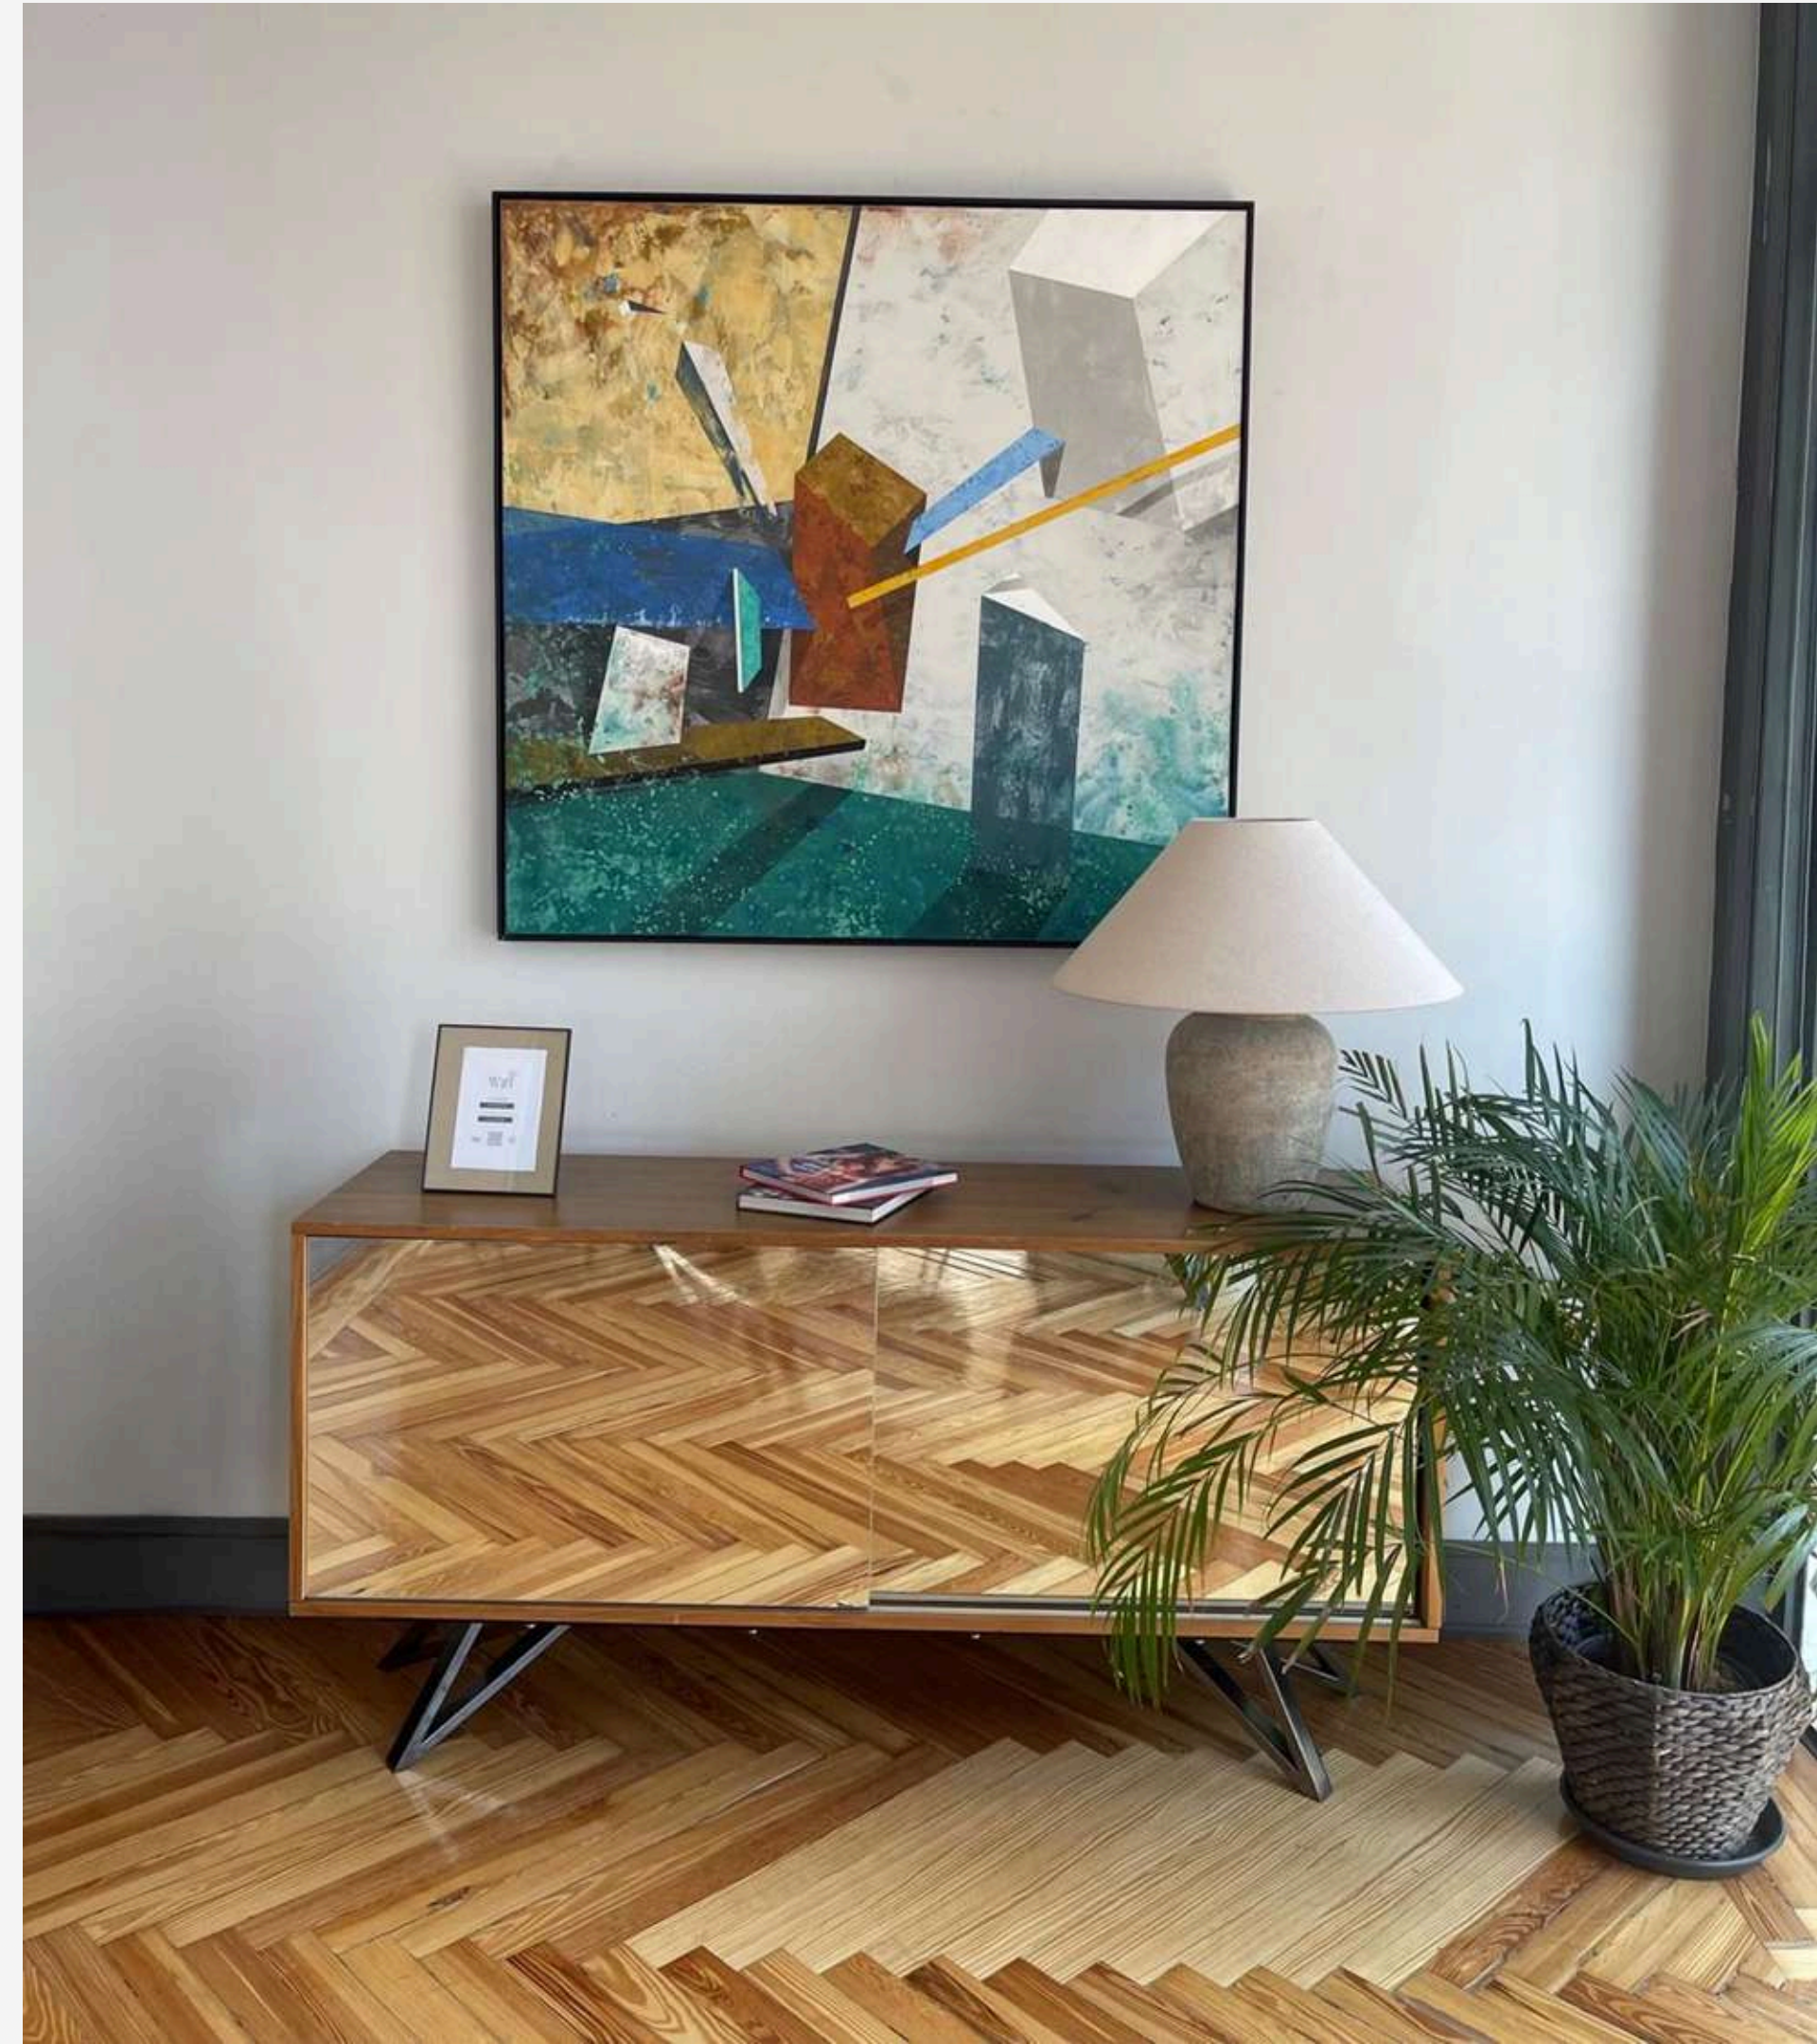

● **ALFOMBRA BLANCA**

Unidades disponibles: 1.
Ancho: 1,73 m
Largo: 2,45 m

● **MESA MADERA**

Unidades disponibles: 1
Largo: 1,8 m
Ancho: 90 cm
Altura: 74 cm

● CUADRO DECORACIÓN

Unidades disponibles: 1.
Largo: 1,22 m
Ancho: 1,22 m

● MUEBLE ESPEJOS

Unidades disponibles: 1.
Largo: 1,6 m
Ancho: 45 cm
Altura: 84 cm

● LÁMPARA DE MESA

Unidades disponibles: 1.
Altura: 59,1 cm
Ancho: 60 cm

● SOFÁ RAFIA GRIS

Unidades disponibles: 1.
Largo: 1,5 m
Ancho: 65 cm
Altura: 85 cm